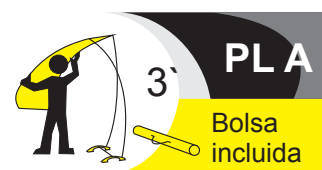

## enara a una cara

Banner a una cara. 100% aluminio. Su diseño y excelente acabado le han convertido en líder del mercado.

Código	Visual (an-al)	Ocup. del espacio (an-al-f)	Vol   Peso
AM/EU/050	50x100 (+10) cm	50x103x30 cm	87x13x13 cm   3.3 kg
AM/EU/080	80x180 (+10) cm	80x183x30 cm	87x13x13 cm   3.1 kg
AM/EU/100	100x220 (+10) cm	100x223x40 cm	108x13x13 cm   4 kg
AM/EU/120	120x300 (+10) cm	120x303x50 cm	132x13x13 cm   5.6 kg