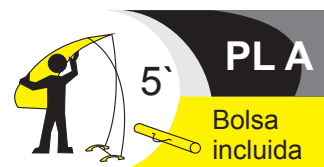

## enara thai light

Banner ligero a tres caras. 100% aluminio. Su diseño y excelente acabado le han convertido en líder del mercado.

Código	Visual (an-al)	Ocup. del espacio (an-al-f)	Vol   Peso
AM/ET/090	(3x) 30x90 (+10) cm	40x100x40 cm	123x10x23 cm   2.3 kg
AM/ET/120	(3x) 40x120 (+10) cm	50x135x50 cm	88x14x14 cm   2.6 kg
AM/ET/180	(3x) 50x180 (+10) cm	60x198x60 cm	125x23x11 cm   2.8 kg